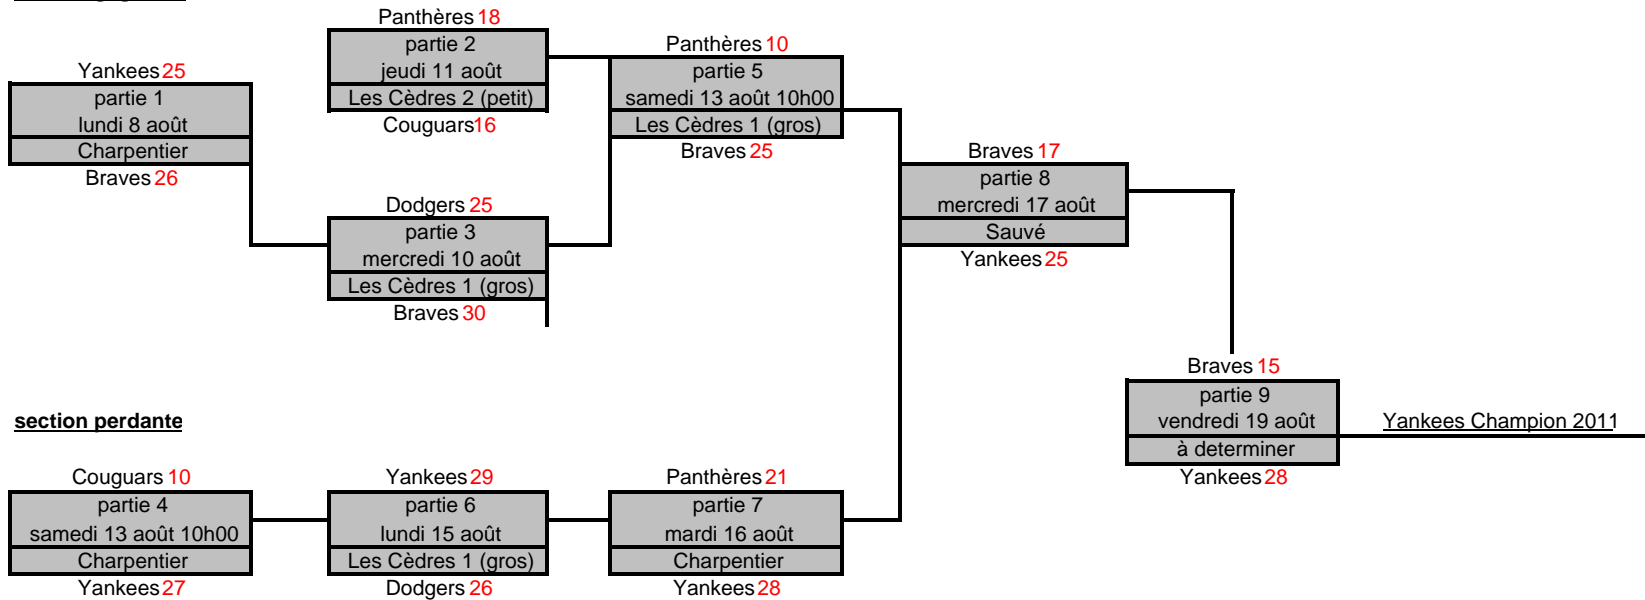

## Séries T-Ball 2011

### section gagnante

### section perdante

Les Séries se jouent sous le format double élimination.  
 On joue les 4 manches complètes.  
 On tire au sort l'avantage du terrain pour chaque match.